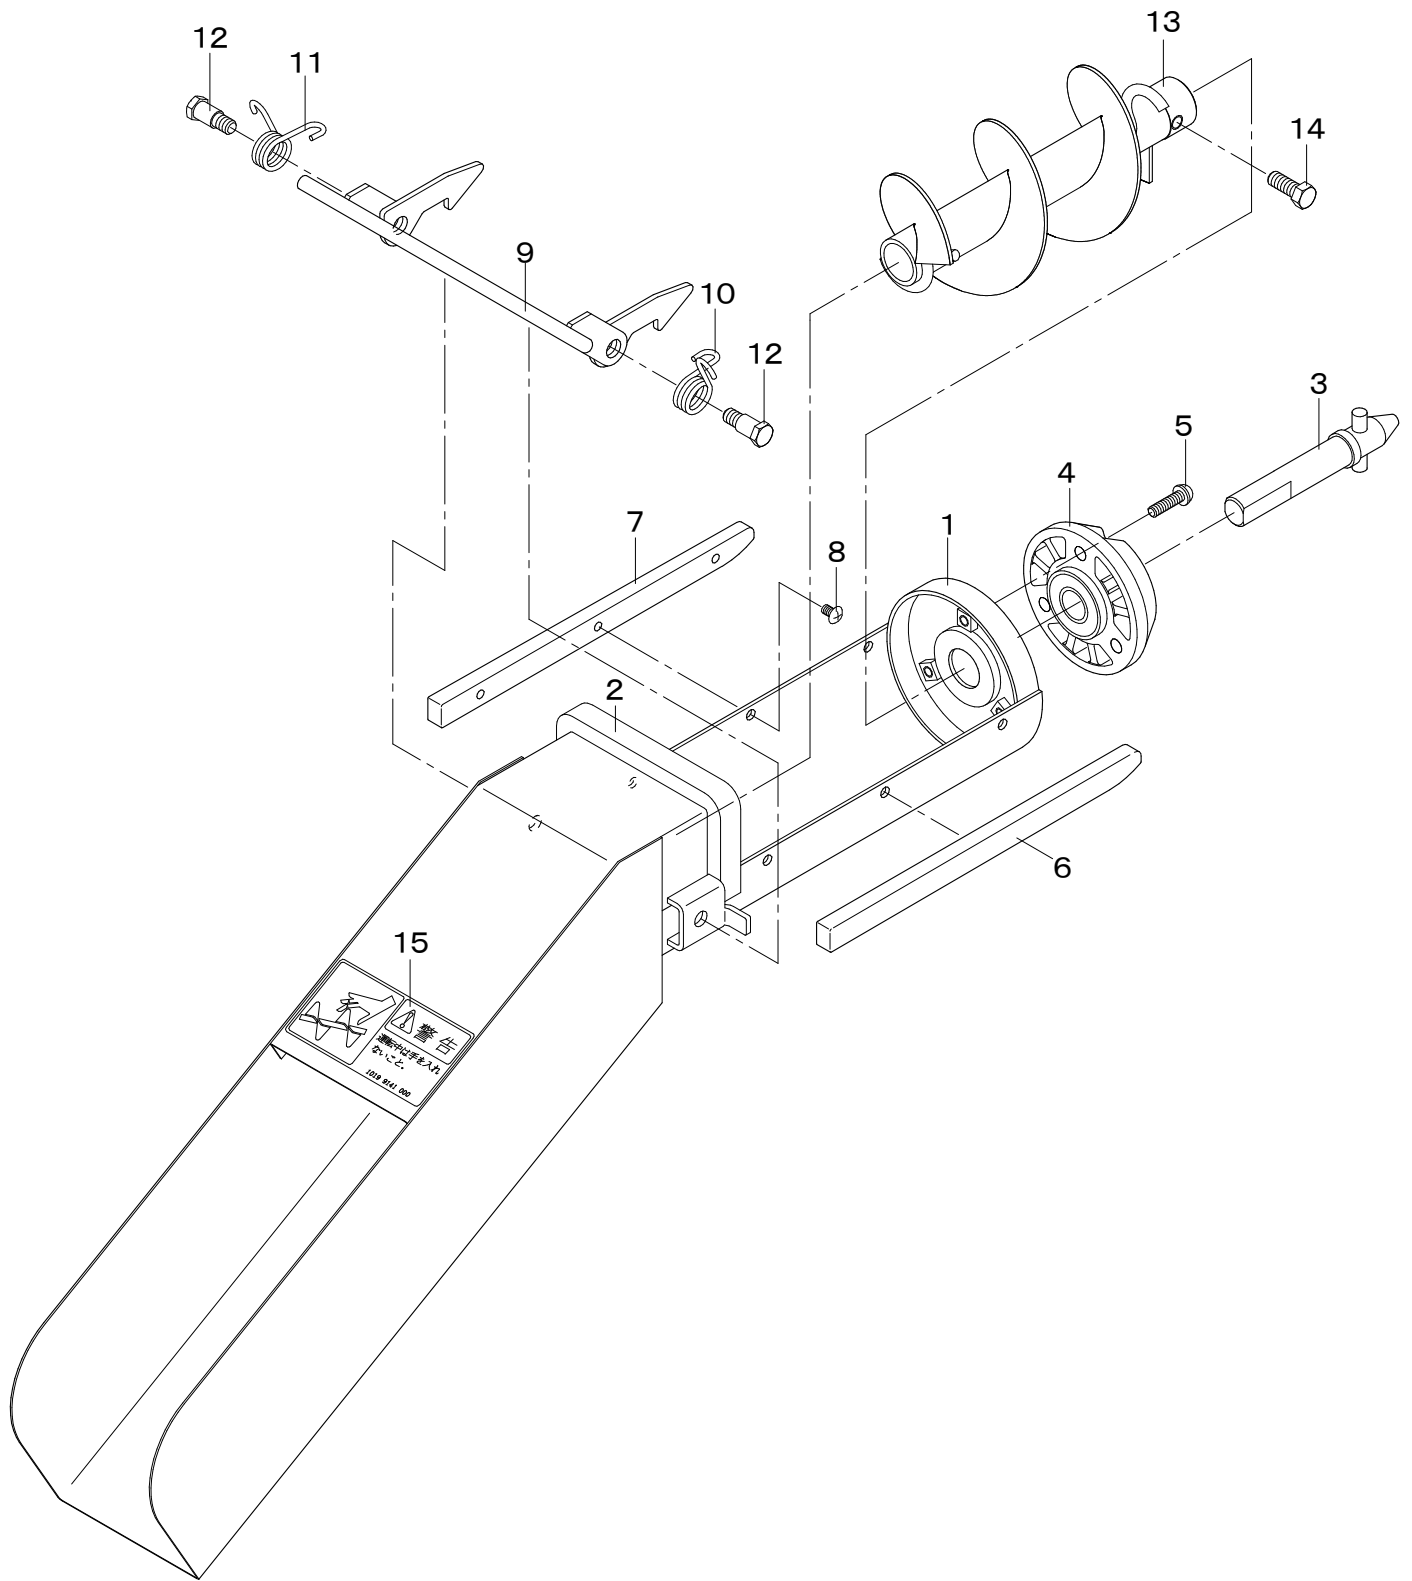

## パーツリスト PARTS LIST

(2023年版)

型 式
PS-21

F1. ピット用ダクト【PS-21】

## F 1. ピット用ダクト【PS-21】

見出番号	部 品 番 号	部 品 名 称	台当個数	規 格	備 考
1 -1	1206-9811-000	シューター	1		
1 -2	1023-9612-000	パッキンZ	1		
1 -3	1019-9512-000	スプリングシャフト EW	1		
1 -4	1019-4115-000	キャップCOMP	1		
1 -5	H242-0106-020	ナベコネジ	3	M6×20 SPW(φ13×t1.0)	
1 -6	1125-3115-000	ジョイントガイドR	1		
1 -7	1125-3116-000	ジョイントガイドL	1		
1 -8	A252-0105-006	トラスコネジ	6	M5×6	
1 -9	1205-4121-000	ジョイントストッパー	1		
1 -10	1013-4122-000	ストッパースプリングR	1		
1 -11	1013-4123-000	ストッパースプリングL	1		
1 -12	1019-4125-000	ストッパーピン	2		
1 -13	1206-9813-000	スパイラー	1		
1 -14	A050-0108-016	ボルト	1	M8×16 7T	
1 -15	1019-9141-000	ケイコクステッカー	1	オーガ	