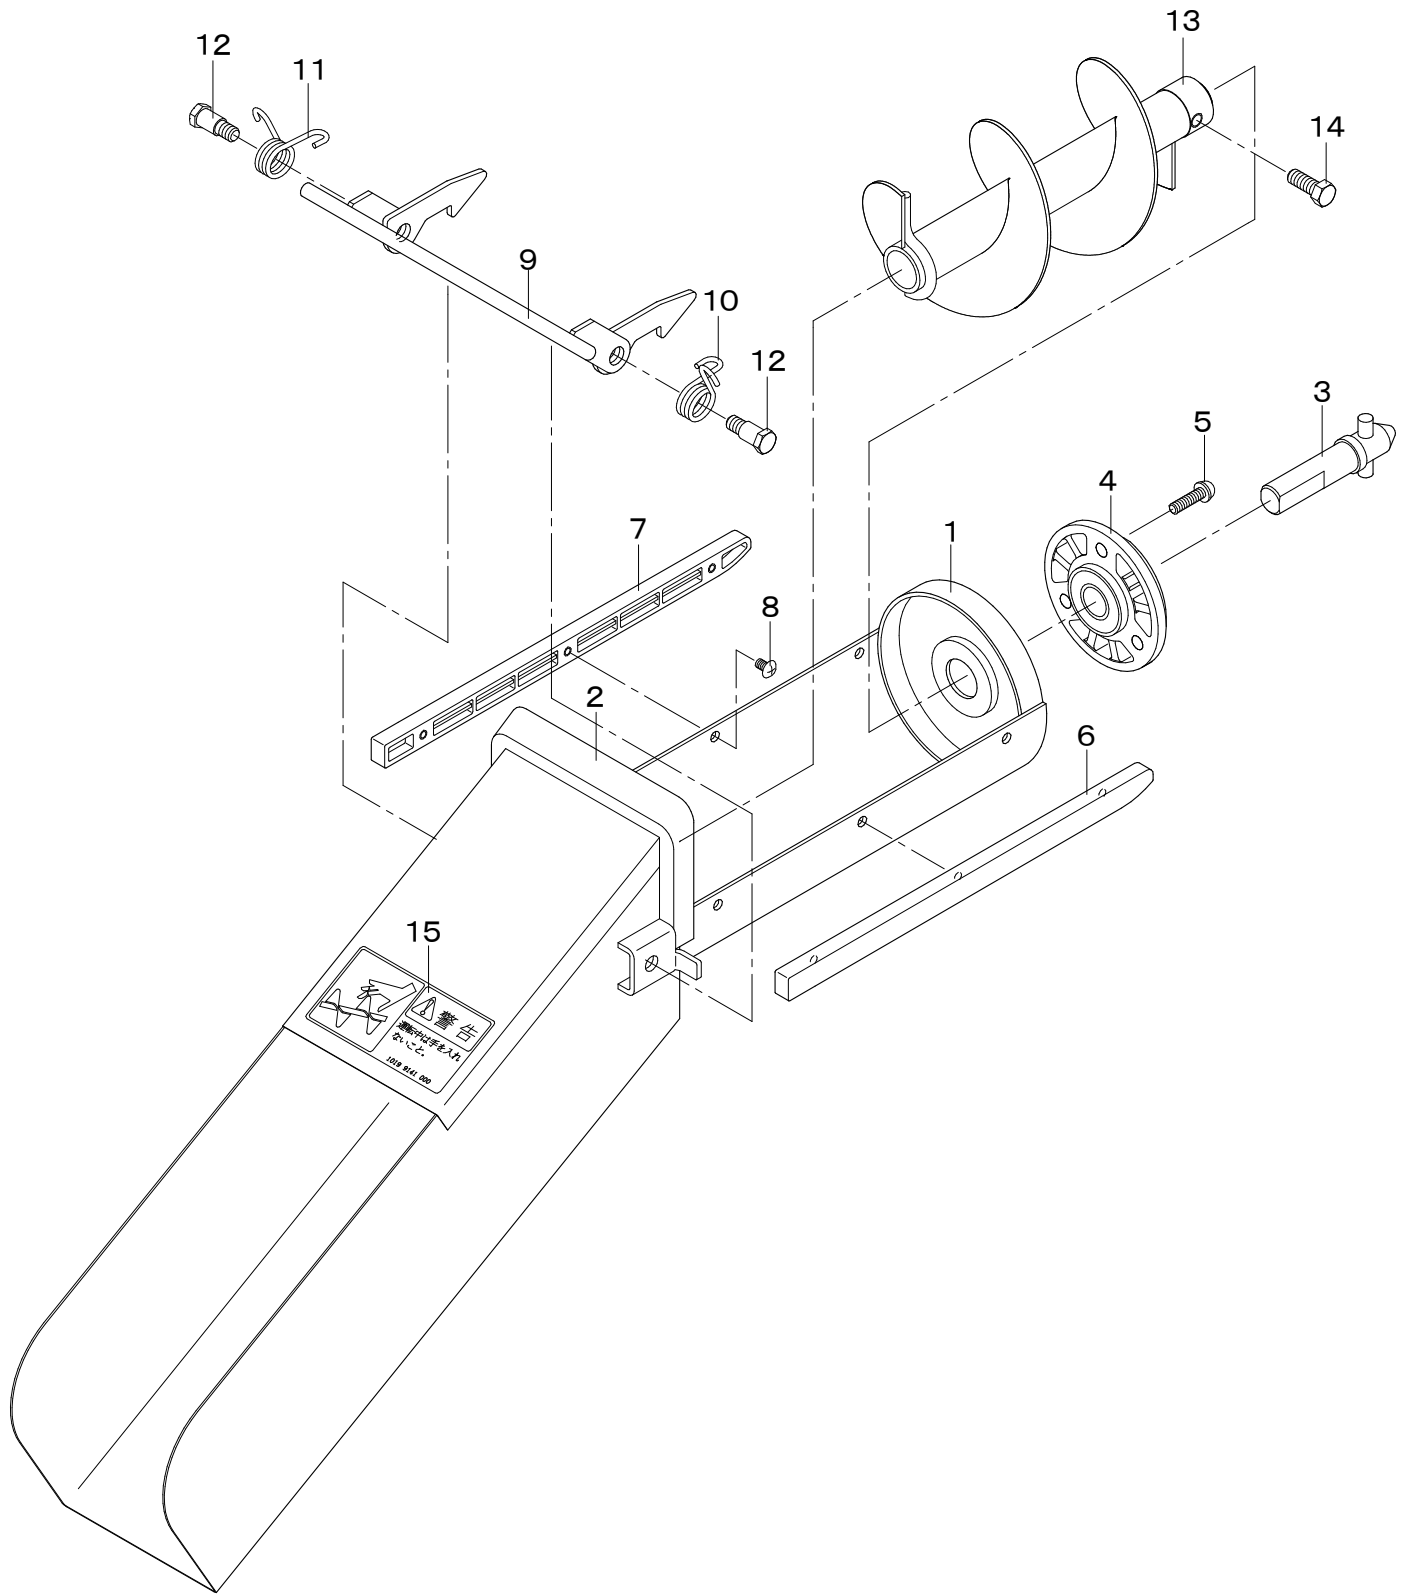

Gコンダクト

パーツリスト PARTS LIST

(2023年版)

型 式
PS-4

F1. ピット用ダクト【PS-4】

F 1. ピット用ダクト【PS-4】

見出番号	部 品 番 号	部 品 名 称	台当個数	規 格	備 考
1 -1	1224-2001-000	シューター	1		
1 -2	1206-9612-000	パッキンZ	1		
1 -3	1019-9512-000	スプリングシャフト EW	1		
1 -4	1019-4115-000	キャップCOMP	1		
1 -5	H242-0106-020	ナベコネジ	3	M6×20 SPW(φ13×t1.0)	
1 -6	1208-4126-000	ジョイントガイドR	1		
1 -7	1208-4127-000	ジョイントガイドL	1		
1 -8	A252-0105-006	トラスコネジ	6	M5×6	
1 -9	1208-4121-000	ジョイントストッパー	1		
1 -10	1205-4122-00W	ストッパースプリングR	1		
1 -11	1205-4123-00W	ストッパースプリングL	1		
1 -12	1019-4125-000	ストッパーピン	2		
1 -13	1224-2002-000	スパイラー	1		
1 -14	A050-0108-016	ボルト	1	M8×16 7T	
1 -15	1019-9141-000	ケイコクステッカー	1	オーガ	