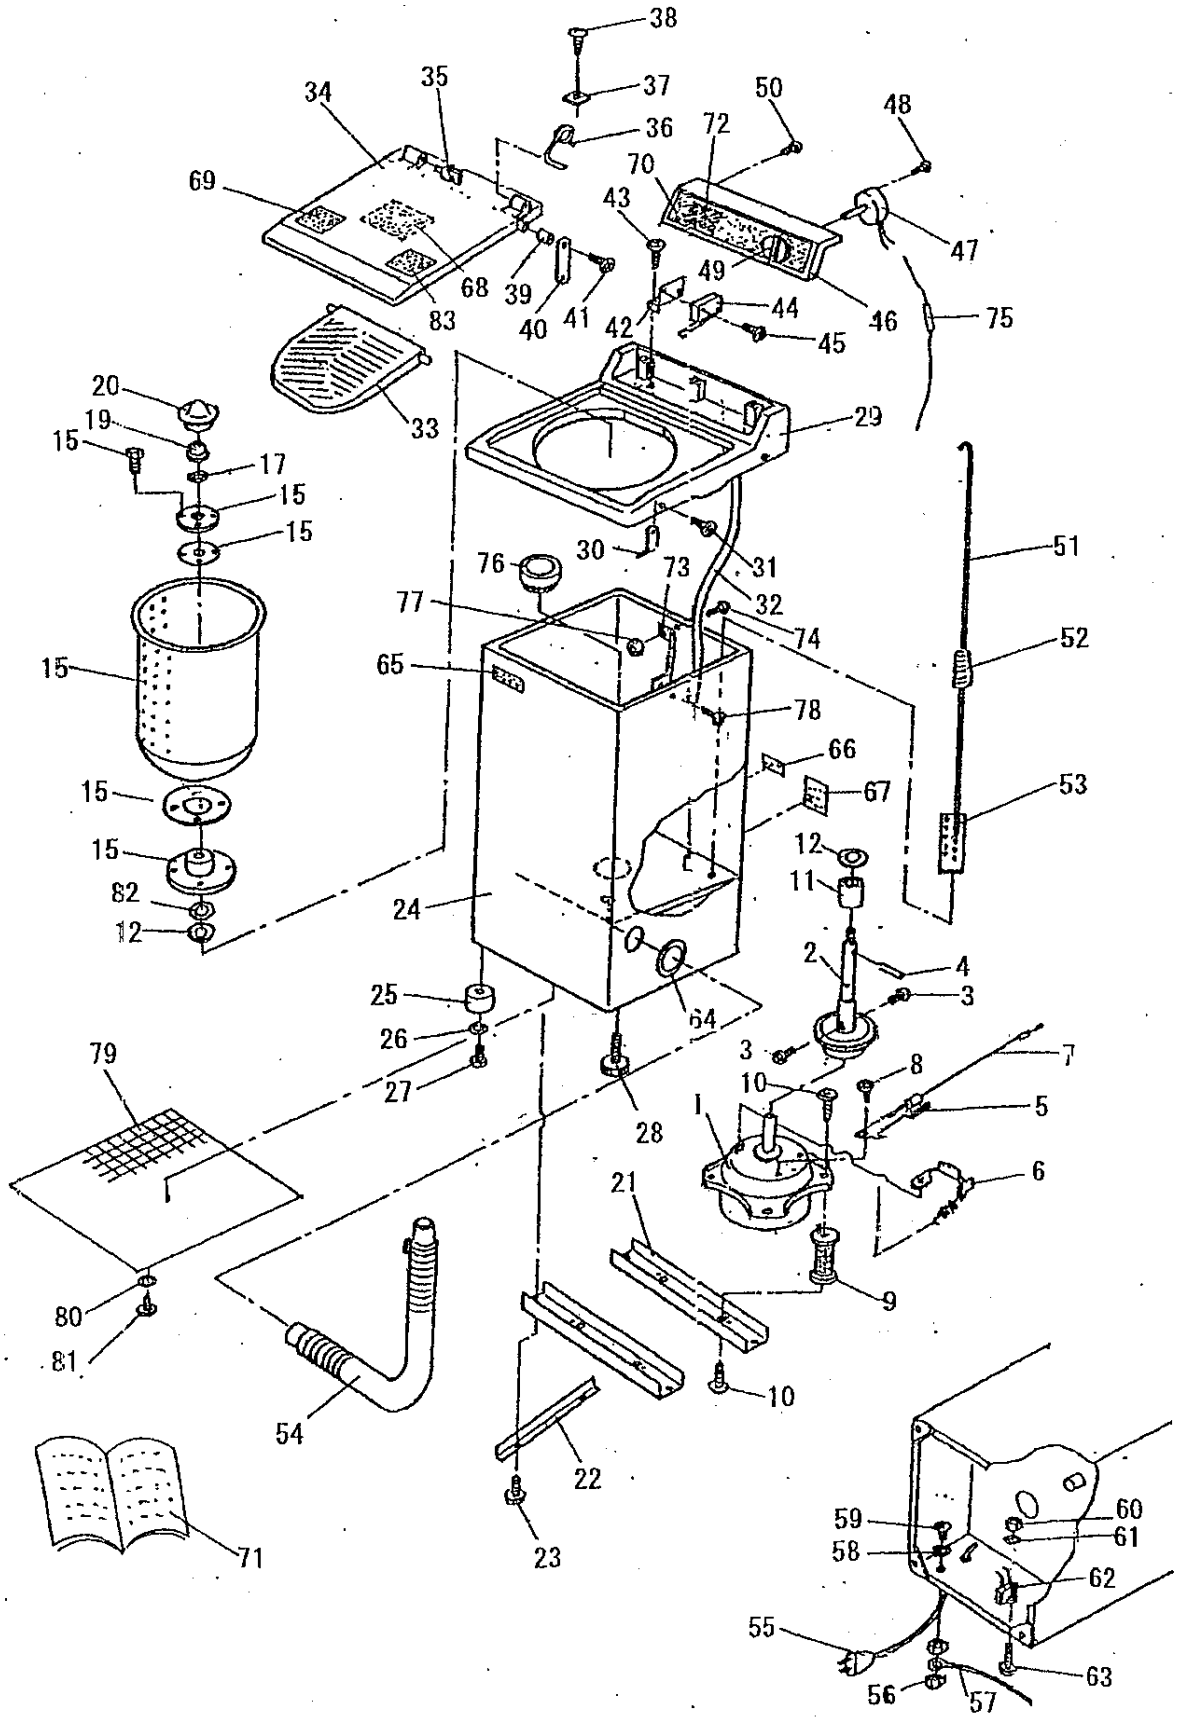

SW-10/11
000001

SW-10/11
パーツリスト

品番	コードNO.	部品名称	数量	互換性	備考
56	02054-50040	ナット	2		B2ロナ1
57	F4320-10440	アースコード	1		
58	F4320-90040	ハツキザガネ	1		uソワ
59	F4320-90408	マルコネジ	1		uトラ
60	02054-50040	ナット	1		S2ロナ1
61	04013-50040	ザガネ	1		M4
62	F4320-10450	コンデンサー	1		
63	F4320-90416	マルコネジ	1		STラ
64	F4320-10460	ホースブッシュ	2		
65	F4320-10640	クボタラベル	1		
66	F4320-10650	アースラベル	1		
67	F4320-10660	キバンメイバン	1		SW-10
	F4321-01121	キバンメイバン	1		SW-11
68	F4320-10630	トリアツカイラベル	1		SW-10
	F4321-01131	トリアツカイラベル	1		SW-11
69	F4320-10620	チュウイラベル	1		
70	F4320-10610	ヒョウジラベル	1		SW-10
	F4321-01111	ヒョウジラベル	1		SW-11
71	F4320-10670	トリアツカイ説明書	1		SW-10
	F4321-77111	トリアツカイ説明書	1		SW-11
72	F4320-10680	ハイセンス	1		
73	F4320-10470	ホゴバン	1		
74	F4320-90408	マルコネジ	1		STラ
75	F4320-10700	ヒューズ完備	1		5A
76	F4320-10720	ボウシンゴム完備	1		SW-11
77	02054-50040	フランジナット	2		
78	F4320-80408	マルコネジ	1		uトラ
79	F4320-10690	ネット	1		
80	04013-50040	ザガネ	8		
81	F4320-90410	タッピングネジ	8		STラ丸先
82	F4320-10700	トクシュワッシャ	1		SUS d=15
83	F4321-01141	メイバン(モミチュウイ)	1		SW-11
76	F4320-10722	ボウシンゴム完備	1		SW-10