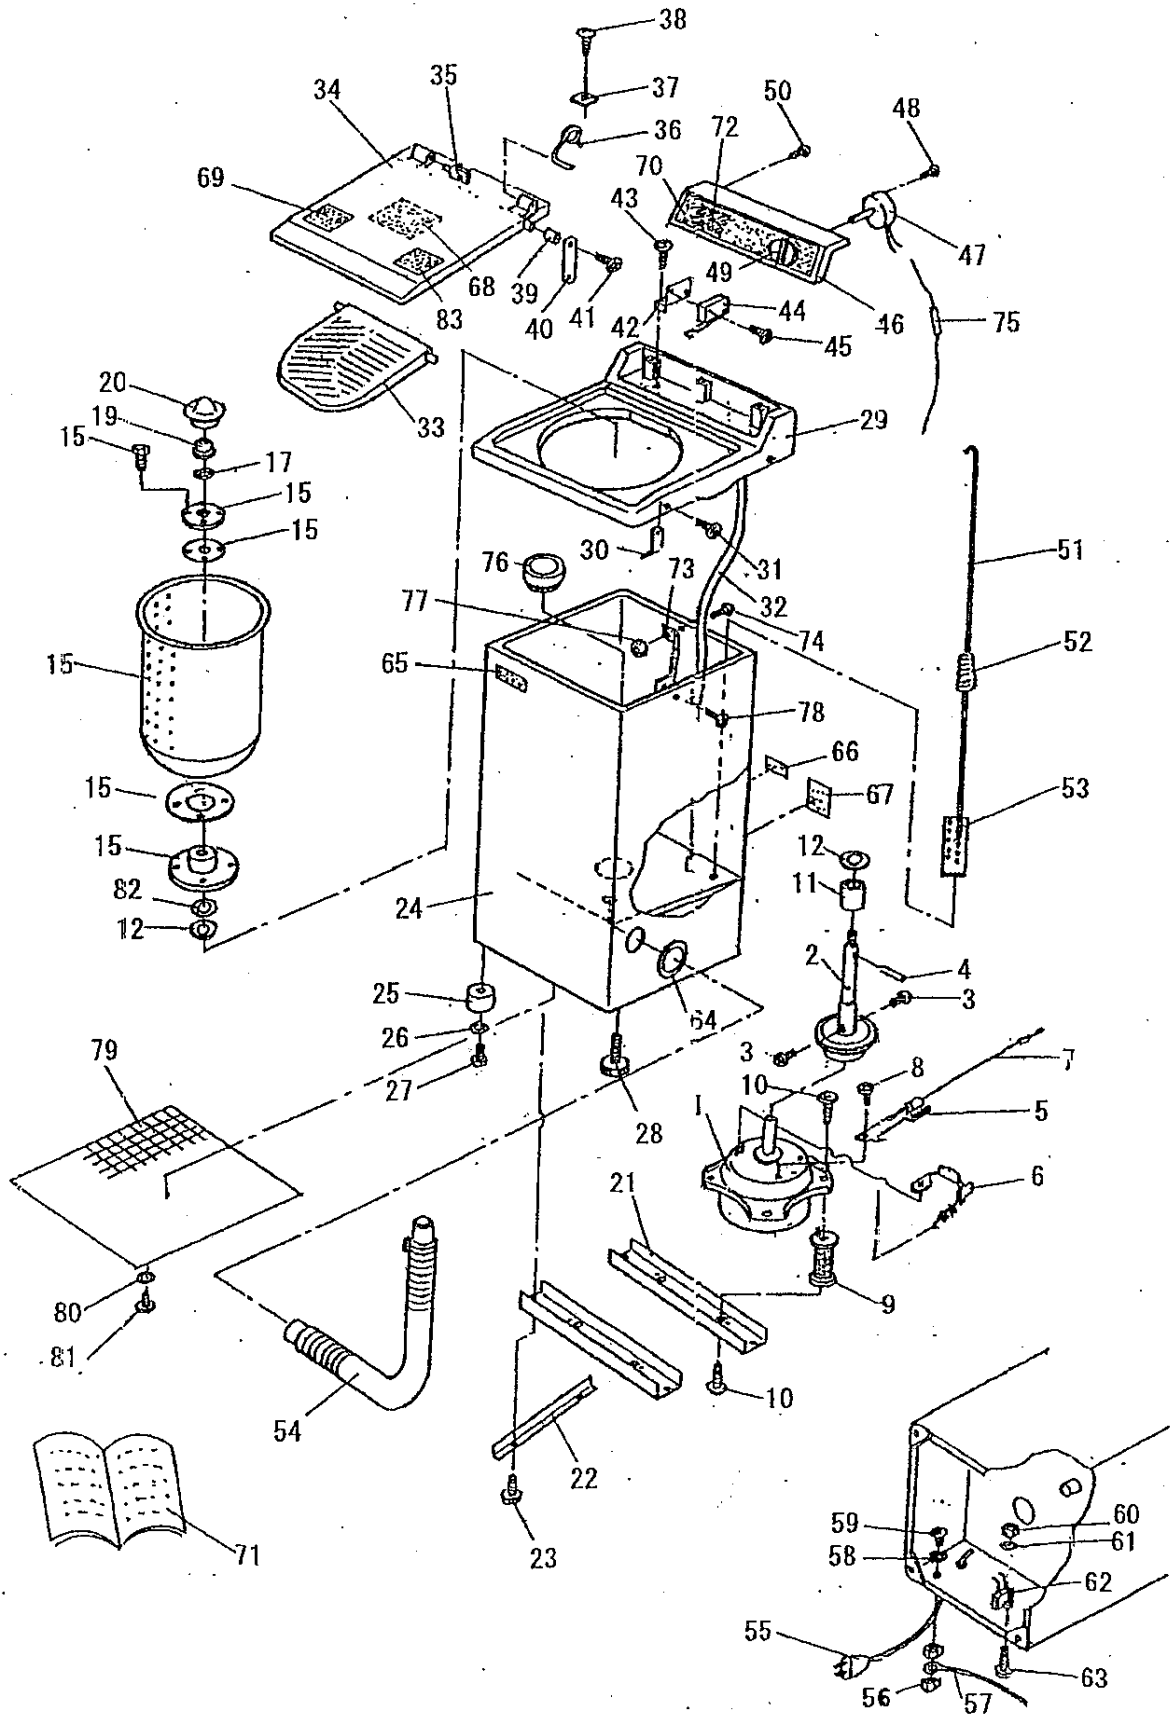

種もみ脱水機

SW-10

SW-11

パーツリスト

SW-10/11  
パーツリスト

品番	コードNO.	部品名称	数量	互換性	備考
1	F4320-10010	モーター	1		
2	F4320-10020	ブレーキオイル完備	1		
3	F4320-90514	ナベコネジ	2		HEX. B7
4	F4320-10030	ブレーキオイルピン	1		
5	F4320-10040	ワイヤーウケ完備	1		7
6	F4320-10050	ブレーキレバー完備	1		
7	F4320-10060	ワイヤー	1		
8	F4320-90406	タッピングネジ	2		Sタイト
9	F4320-10070	モータースプリング	4		
10	F4320-10080	トクシュネジ	8		PCネジ 5x16
11	F4320-10090	スパーサー	1		
12	F4320-10100	スラトスワッシャ	2		
欠番					
欠番					
15	F4320-10130	ダッスイソウ完備	1		
欠番					
17	F4320-10150	トクシュナット	1		SUS d8
欠番					
19	F4320-10160	トクシュナット	1		M8 座ツキ
20	F4320-10170	キャップ	1		
21	F4320-10180	モーターベース	2		
22	F4320-10190	ホキョウイタ	2		
23	F4320-90514	ボルト	4		S口ボ 5x14
24	F4320-10200	フレーム	1		部品部品取付不可 26.27
25	F4320-10210	ゴムアシ	3		
26	F4320-10220	ザガネ	3		d7
27	01053-50620	ボルト	3		S口ボ
28	F4320-10230	チョウセイアシ	1		
29	F4320-10240	ジョウメンバン	1		
30	F4320-10250	イタナット	4		
31	F4320-90410	マルコネジ	4		uトラ
32	F4320-10260	ハウスイチュブ	1		
33	F4320-10270	ナカブタ	1		
34	F4320-10280	ウワブタ完備	1		35.39.40.41
35	F4320-10290	チョウバンジク	1		
36	F4320-10300	チョウバンスプリング	1		
37	F4320-10310	トメカナグ	1		
38	F4320-90412	タッピングネジ	1		Sバタ
39	F4320-10320	カラー	1		
40	F4320-10330	レンケツパン	1		
41	F4320-90414	タッピングネジ	1		Stタ2
42	F4320-10340	スイッチパン	1		
43	F4320-90412	タッピングネジ	1		Stタ
44	F4320-10350	スイッチ完備	1		42.45
45	F4320-90316	タッピングネジ	2		Sバタ
46	F4320-10360	コントロールプレート	1		
47	F4320-10370	タイマー	1		
48	F4320-90414	タッピングネジ	1		Stタ2
49	F4320-10380	タイマーツマミ	1		
50	F4320-90414	タッピングネジ	3		Stタ2
51	F4320-10390	レンケツセン完備	1		52.53
52	F4320-10400	ゴムブッシュ	1		
53	F4320-10410	レンケツセンタンシ	1		
54	F4320-10420	ハイスイホース	1		
55	F4320-10430	デンゲンコード			