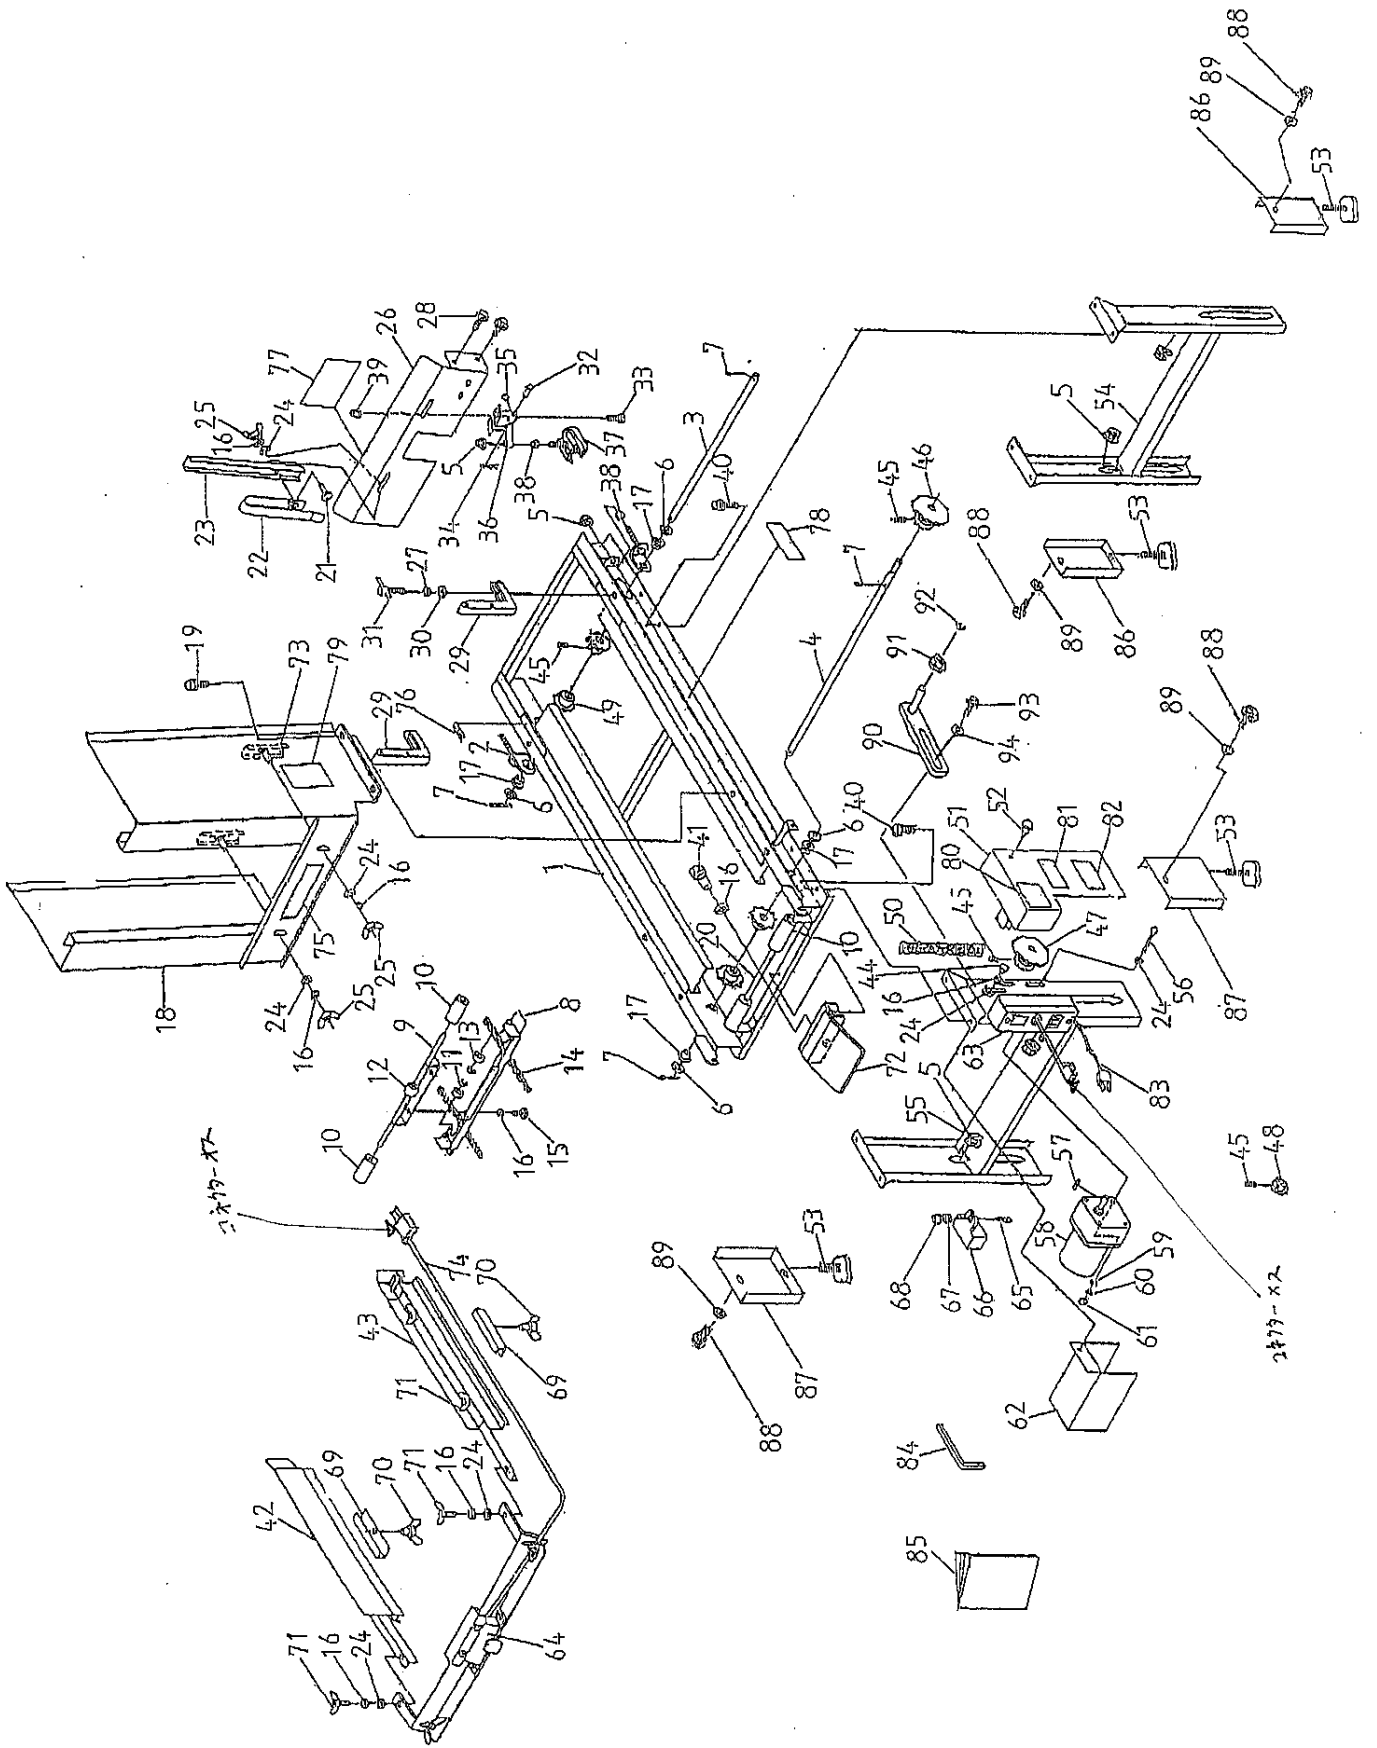

苗箱供給機

パーツリスト PARTS LIST

型式
AK-3N

AK-3Nパーツリスト

図番	品名	数量	備考
1	フレーム	1	
2	テンションメタル金具	2	
3	縦動軸	1	
4	駆動軸	1	
5	フランジナット	7	M8
6	平座金	4	12X26X2.3
7	割りピン	4	φ3X20
8	箱送りA	2	
9	箱送りB	2	
10	箱送りローラー	6	
11	E型止め輪	10	E-7
12	カムローラー	2	φ25X65
13	ベアリング	4	608ZZ
14	箱送りチェーン	2	#35X168L
15	ナベビス	4	M6X8
16	ハネ座金	21	M6
17	ブッシュ	4	
18	前箱案内板	1	
19	六角ボルト	4	M8X16SW
20	ローラーシクA	1	
21	オサエカナグ	2	
22	受けハネ	2	
23	ハネ案内	2	
24	平座金	18	6X16X1.6
25	蝶ナット	4	M6
26	後箱案内板	1	
27	ハネ座金	2	M8
28	六角ボルト	4	M8X16SW
29	Lカナグ	2	FC
30	平座金	2	8X22X2.3
31	ロックネジ	2	M8
32	ストップピン	1	φ6X16
33	六角ボルト	2	M6X16
34	アールピン	1	φ6
35	クッション	1	
36	カムブラケット	1	
37	カム装置	1	
38	六角ナット	3	M8
39	フランジナット	2	M6
40	六角ボルト	8	M6X12SW
41	六角ボルト	1	M6X30
42	センサーフレーム右	1	
43	センサーフレーム左	1	
44	ナベビス	1	M6X10
45	六角穴付止めネジ	7	M8X8
46	WスプロケットA	1	#35 13T/21T
47	WスプロケットB	1	#35 20T/24T
48	9Tスプロケット	1	#35

図番	品名	数量	備考
49	17Tスプロケット	4	#35
50	駆動チェーン	1	#35X48L
51	チェーンカバー	1	
52	化粧ネジ	1	M6X10
53	アシヤスタボルト	4	M10X45
54	キャクB	1	
55	キャクA	1	
56	ナベビス	4	M5X65
57	キー	1	
58	ギヤードモーター	1	25W 1/50
59	平座金	4	6X16X1.6
60	ハネ座金	4	M5
61	六角ナット	4	M5
62	モーターカバー	1	
63	コントロールボックス	1	
64	ウェイテイングセンサー	1	
65	ナベビス	1	M4X10
66	コンデンサー	1	
67	ハネ座金	1	M4
68	六角ナット	1	M4
69	固定金具	4	
70	蝶ボルト	2	M6X20
71	蝶ボルト	8	M6X12
72	箱受け板	1	
73	スライド金具	2	
74	センサーコード	1	
75	型式ステッカー	1	
76	目盛ステッカー	4	
77	カム装置ステッカー	1	
78	製造番号ステッカー	1	
79	警告ステッカー	1	
80	速度ステッカー	1	チェーンカバー内
81	警告ステッカー	1	
82	ご注意ステッカー	1	
83	電源コード	1	
84	六角レンチ	1	4ミリ
85	取扱説明書	1	
86	レールスタントB	2	
87	レールスタントA	2	
88	六角ボルト	4	M8X16SW
89	平座金	4	8X22X2.3
90	テンションベース	1	
91	テンションローラー	1	
92	E型止め輪	1	E-8
93	六角ボルト	1	M8X20SW
94	平座金	1	8X22X2.3