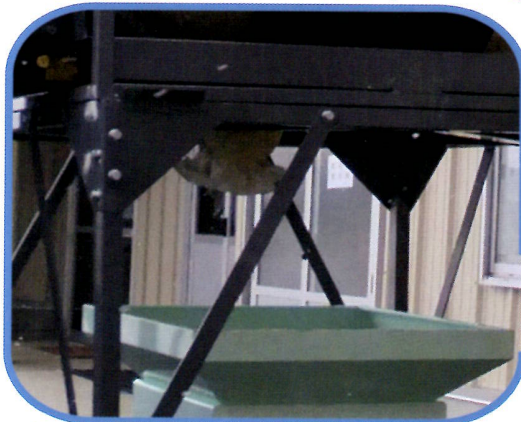

**NEW**  
**新商品**

**フレコンパレット**

**フレパレ用フレーム**

**フレコンをリフトで吊り上げて**

**フレコンパレットの上に乗せて**

**吊り上げなくても  
傾斜でスムーズ落下!**

**床土ホッパーの中心に落下するように  
フレパレ用フレームをセットします**

**リフトを使って  
フレパレ用フレームに載せます**

名称	フレコンパレット	フレパレ用フレーム	フレコンセット
型式	FP-1000	FF-1000	FS-1000
本体価格(税別)	¥80,000(税別)	¥70,000(税別)	¥130,000(税別)
許容重量(kg)	1,000	1,000	1,000
全幅(mm)	1,262	1,400(内寸1,220)	1,400
奥行(mm)	1,262	1,400(内寸1,220)	1,400
高さ(mm)	1,324~1,924 (6段階調整)	1,200~1,600 (5段階調整)	2,524~3,524