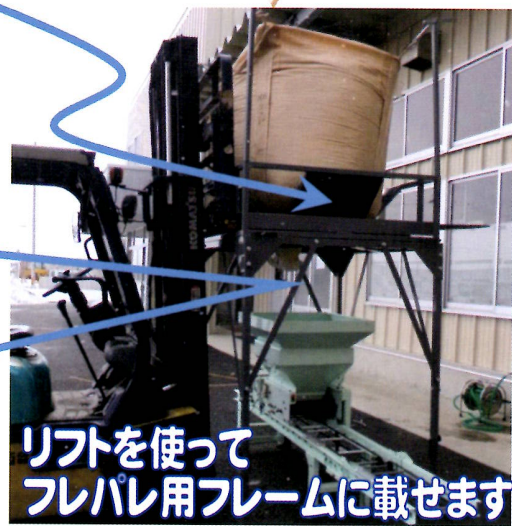

**NEW**  
**新商品**

**フレコンパレット**

**フレパレ用フレーム**

**フレコンをリフトで吊り上げて**

**フレコンパレットの上に乗せて**

**吊り上げなくても  
傾斜でスムーズ落下!**

**床土ホッパーの中心に落下するように  
フレパレ用フレームをセットします**

**リフトを使って  
フレパレ用フレームに載せます**

名称	フレコンパレット	フレパレ用フレーム	フレコンセット
型式	FP-1000	FF-1000	FS-1000
本体価格(税別)	¥80,000(税別)	¥70,000(税別)	¥130,000(税別)
許容重量(kg)	1,000	1,000	1,000
全幅(mm)	1,262	1,400(内寸1,220)	1,400
奥行(mm)	1,262	1,400(内寸1,220)	1,400
高さ(mm)	1,324~1,924 (6段階調整)	1,200~1,600 (5段階調整)	2,524~3,524