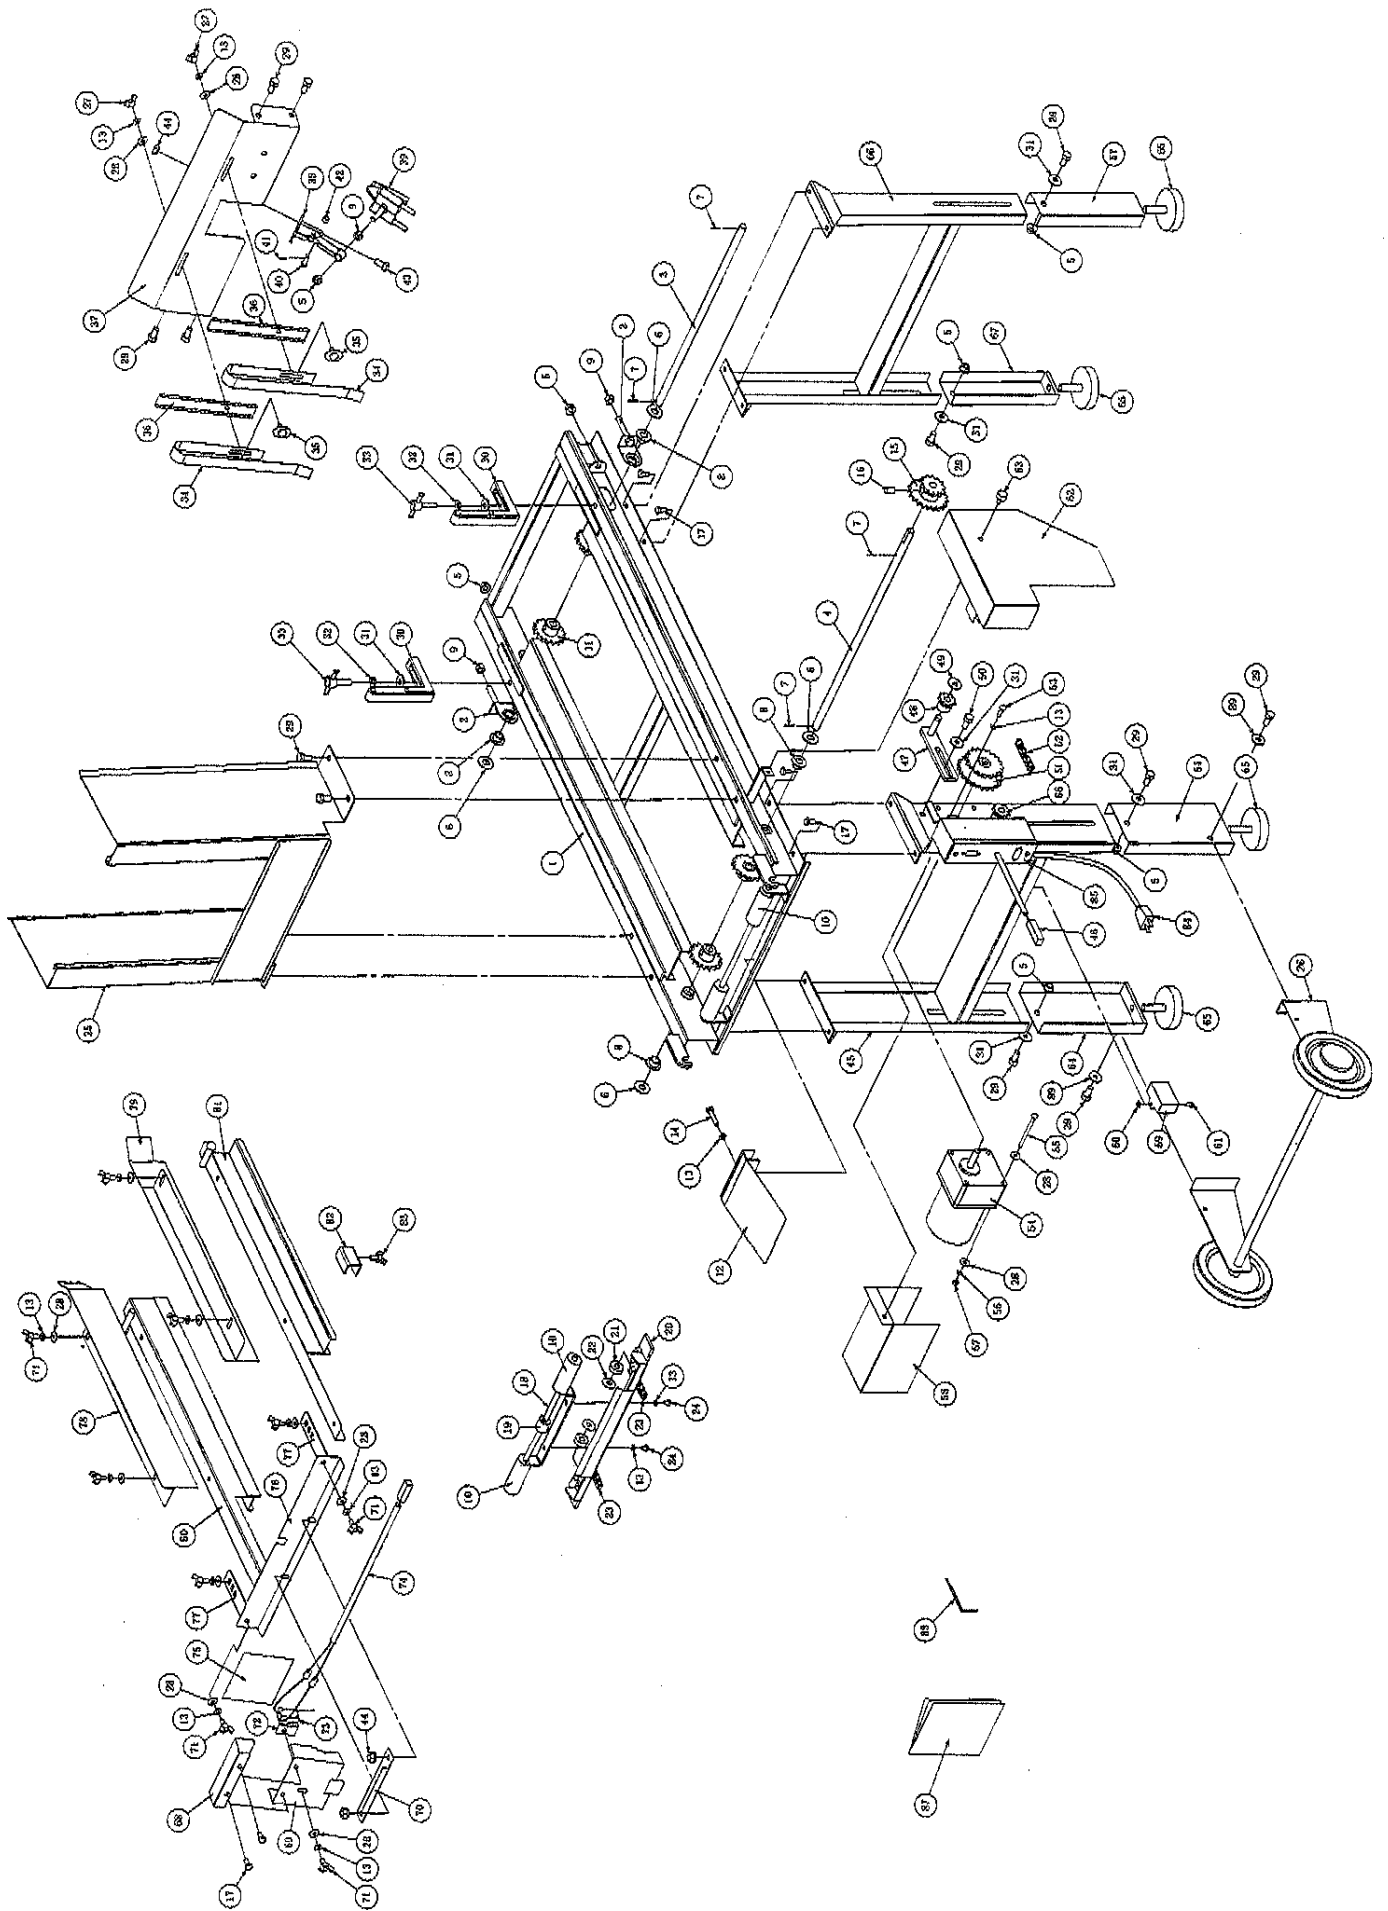

箱供給機

パーツリスト PARTS LIST

型式
AK-4N

AK-4N パーツリスト

図番	品名	数量	備考
1	フレーム	1	
2	テンションメタル金具	2	
3	縦動軸	1	
4	駆動軸	1	
5	フランジナット	7	M8
6	平座金	4	12X26X2.3
7	割りピン	4	φ3X20
8	ブッシュ	4	
9	六角ナット	3	M8
10	箱送りローラー	6	
11	スプロケット(17T)	4	#35
12	箱受け板	1	
13	ハネ座金	15	M6
14	六角ボルト	1	M6X30
15	ダブルスプロケットA	1	#35 13T/21T
16	六角穴付止めネジ	7	M8X8
17	六角ボルト	10	M6X12SW
18	箱送りB	2	
19	カムローラー	2	φ25X65
20	箱送りA	2	
21	ヘアリング	4	608ZZ
22	E型止め輪	4	E-7
23	箱送りチェーン	2	#35X168L
24	ナベビス	4	M6X8
25	前箱案内板	1	
26	キャスター金具	1	
27	蝶ナット	2	M6
28	平座金	19	6X16X1.6
29	六角ボルト	14	M8X16SW
30	Lカナダ	2	FC
31	平座金	7	8X22X2.3
32	ハネ座金	2	M8
33	ロックネジ	2	
34	受けハネ	2	
35	オサエカナダ	2	
36	ハネ案内	2	
37	後箱案内板	1	
38	カムブラケット	1	
39	カム装置	1	
40	ストップピン	1	φ6X16
41	アールピン	1	φ6
42	クッション	1	
43	六角ボルト	2	M6X16
44	フランジナット	4	M6
45	キヤクA	1	
46	センサーコード(メス)	1	
47	テンションベース	1	
48	テンションローラー	1	

図番	品名	数量	備考
49	E型止め輪	1	E-8
50	六角ボルト	1	M8X20SW
51	ダブルスプロケットB	1	#35 20T/24T
52	駆動チェーン	1	#35X48L
53	ナベビス	1	M6X10
54	モーター	1	25W 1/50
55	ナベビス	4	M5X65
56	ハネ座金	4	M5
57	六角ナット	4	M5
58	モーターカバー	1	
59	コンデンサ	1	
60	フランジナット	1	M4
61	ナベビス	1	M4X10
62	チェーンカバー	1	
63	化粧ネジ	1	M6X10
64	レールスタントA	2	
65	アジャスタボルト	4	M10X45
66	キヤクB	1	
67	レールスタントB	2	
68	センサーカバーB	1	
69	センサーカバーA	1	
70	カバーカナダ	1	
71	蝶ボルト	9	M6X12
72	センサーベース	1	
73	リミットスイッチ	1	
74	センサーコード(オス)	1	
75	センサーフィルム	1	
76	センサーダイ	1	
77	センサーキヤク	2	
78	ガイト右	1	
79	ガイト左	1	
80	センサーフレーム右	1	
81	センサーフレーム左	1	
82	固定金具	4	
83	蝶ボルト	4	M6X20
84	電源コード	1	
85	コントロールパネル	1	
86	ジグスプロケット	1	#35X9TB
87	取扱説明書	1	
88	六角レンチ	1	4リ
89	平座金	2	8X18X1.6